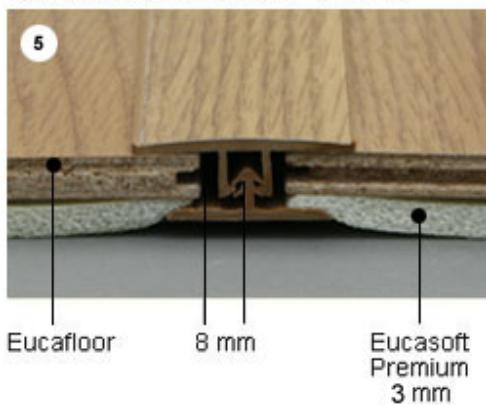

Com 3mm de espessura, a manta feita em polietileno de células fechadas pode acompanhar todas as linhas dos pisos laminados Eucafloor para conferir maior conforto e privacidade aos moradores, bem como tranquilidade aos vizinhos.

Veja como é fácil a instalação:

- **Os rolos do Eucasoft Premium devem ser instalados sempre opostos ao sentido da colocação das régua do Eucafloor diretamente sobre o contrapiso (fotos 1 e 2).**

- **Eucasoft Premium deve ser instalado rente às paredes e lado a lado, sem deixar espaços vazios (fotos 3 e 4). Na instalação do Eucasoft Premium, deve-se utilizar, de preferência, o material sem emendas (foto 4).**

- **Na instalação do Eucasoft Premium, este é fixado (cortado) rente às bases dos acessórios (fotos 5 e 6).**

Eucasoft Premium + Perfil "T" Tecno

Eucasoft Premium + Perfil Redutor Tecno

EUCATEX

www.eucatex.com.br