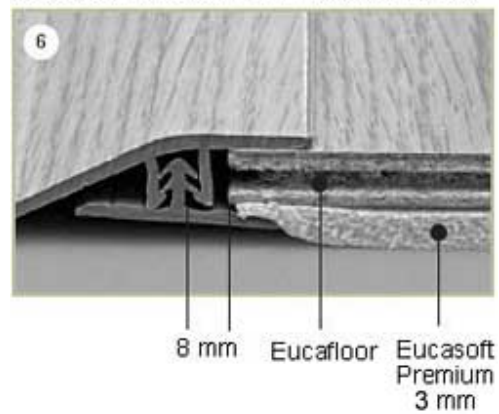

Com 3mm de espessura, a manta feita em polietileno de células fechadas pode acompanhar todas as linhas dos pisos laminados Eucafloor para conferir maior conforto e privacidade aos moradores, bem como tranquilidade aos vizinhos.

Veja como é fácil a instalação:

- **Os rolos do Eucasoft Premium devem ser instalados sempre opostos ao sentido da colocação das régua do Eucafloor diretamente sobre o contrapiso (fotos 1 e 2).**

- **Eucasoft Premium deve ser instalado rente às paredes e lado a lado, sem deixar espaços vazios (fotos 3 e 4). Na instalação do Eucasoft Premium, deve-se utilizar, de preferência, o material sem emendas (foto 4).**

- **Na instalação do Eucasoft Premium, este é fixado (cortado) rente às bases dos acessórios (fotos 5 e 6).**

Eucasoft Premium + Perfil "T" Tecno

Eucasoft Premium + Perfil Redutor Tecno

EUCATEX

www.eucatex.com.br